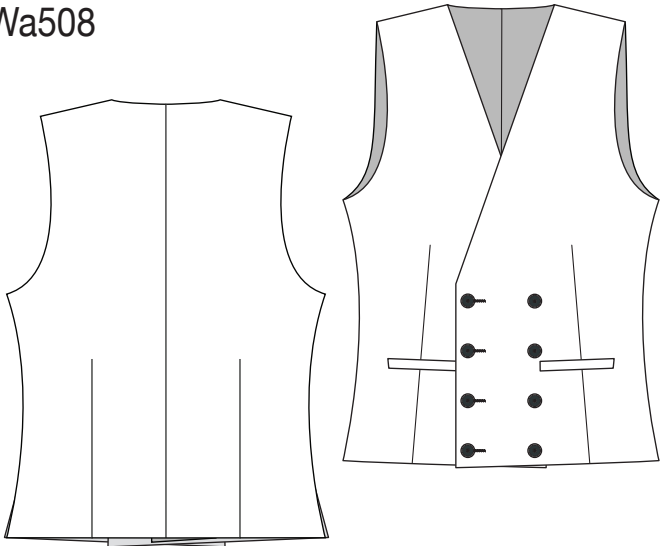

# GOOD MANNERS

Chil1-Jc

AMF 0,5

Wa508

Tr102

Fitting: **Extra Slim Fit**

Style card: **Chil2-Su3**