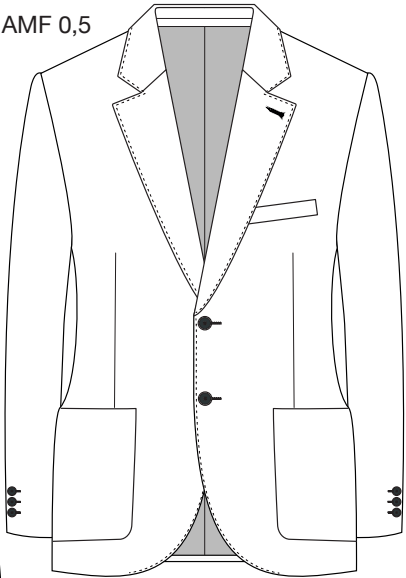

# GOOD MANNERS

Chil1-Jc

AMF 0,5

Wa508

Tr102

Fitting: **Extra Slim Fit**

Style card: **Chil2-Su3**