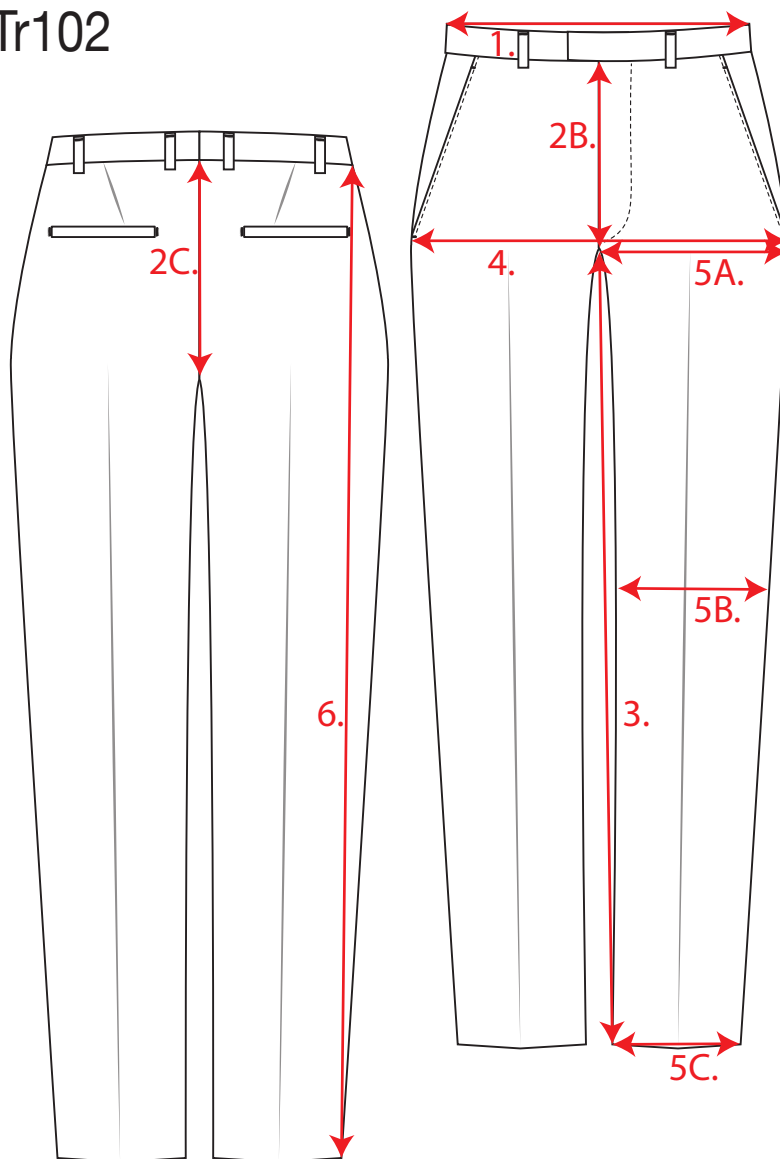

# GOOD MANNERS

Tr102

Size chart		44	46	48	50	52	54	56	58	60	62	64
Waist	1.	38,5	40,5	42,5	44,5	46,5	48,5	50,5	52,5	54,5	56,5	58,5
Total rise height	2A											
Front rise height	2B	20,2	20,8	21,4	22	22,6	23,2	23,8	24,4	25	25,6	26,2
Back rise height	2C	33,2	33,8	34,4	35	35,6	36,2	36,8	37,4	38	38,6	39,2
Inseam	3.	87,5	89,5	91,5	93,5	95,5	97,5	99,5	101,5	103,5	105,5	107,5
Hip	4.	48	50	52	54	56	58	60	62	64	66	68
Thigh	5A	30	31	32	33	34	35	36	37	38	39	40
Knee	5B	19	20	21	22	23	24	25	26	27	28	29
Bottom	5C	16,5	17	17,5	18	18,5	19	19,5	20	20,5	21	21,5
Lenght outside	6.	100,2	102,8	105,4	108	110,6	113,2	115,8	118,4	121	123,6	126,2

Fitting: **Extra Slim Fit**

Size chart: **Tr102**