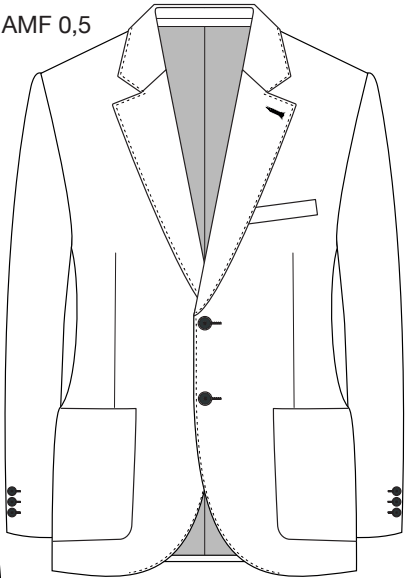

GOOD MANNERS

Chil1-Jc

AMF 0,5

Tr103

Wa510

Fitting: **Extra Slim Fit**

Style card: **Chil1-Su3**