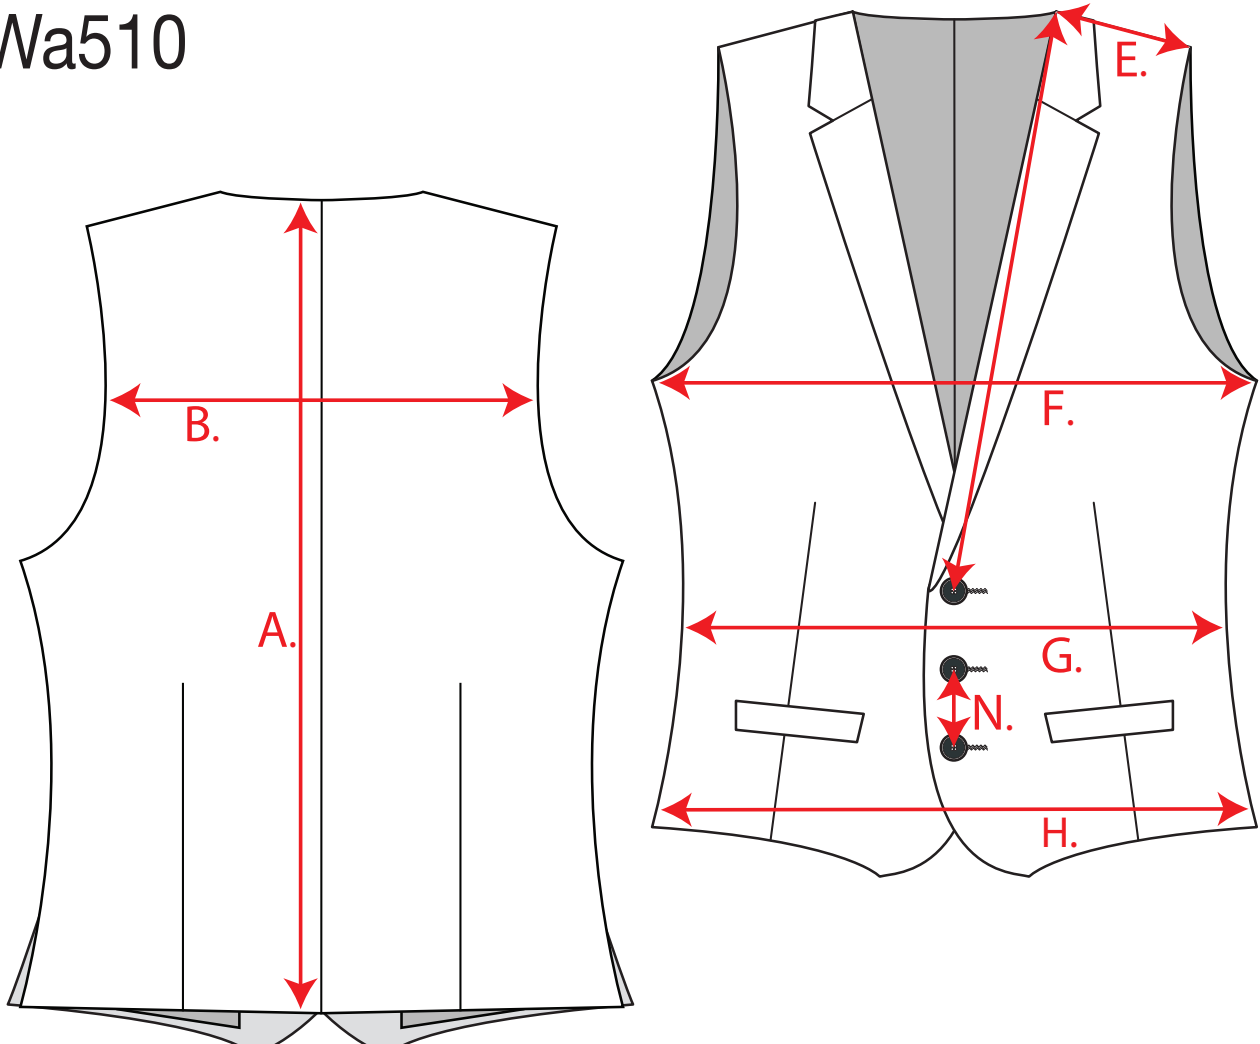

GOOD MANNERS

Wa510

Size chart		44	46	48	50	52	54	56	58	60	62	64
Back length	A.	57	58	59	60	61	62	63	63,5	64	64,5	65
Back width	B.	32,5	33,5	34,5	35,5	36,5	37,5	38,5	39,5	40,5	41,5	42,5
Shoulder	E.	10,1	10,4	10,7	11	11,3	11,6	11,9	12,2	12,5	12,8	13,1
Chest	F.	45,5	47,5	49,5	51,5	53,5	55,5	57,5	59,5	61,5	63,5	65,5
Waist	G.	42	44	46	48	50	52	54	56	58	60	62
Hip	H.											
Body shape	J.											
Distance to 1ste button	L.				40							
Between buttons	N.											

Fitting: **Extra Slim Fit**

Size chart: **Wa510**