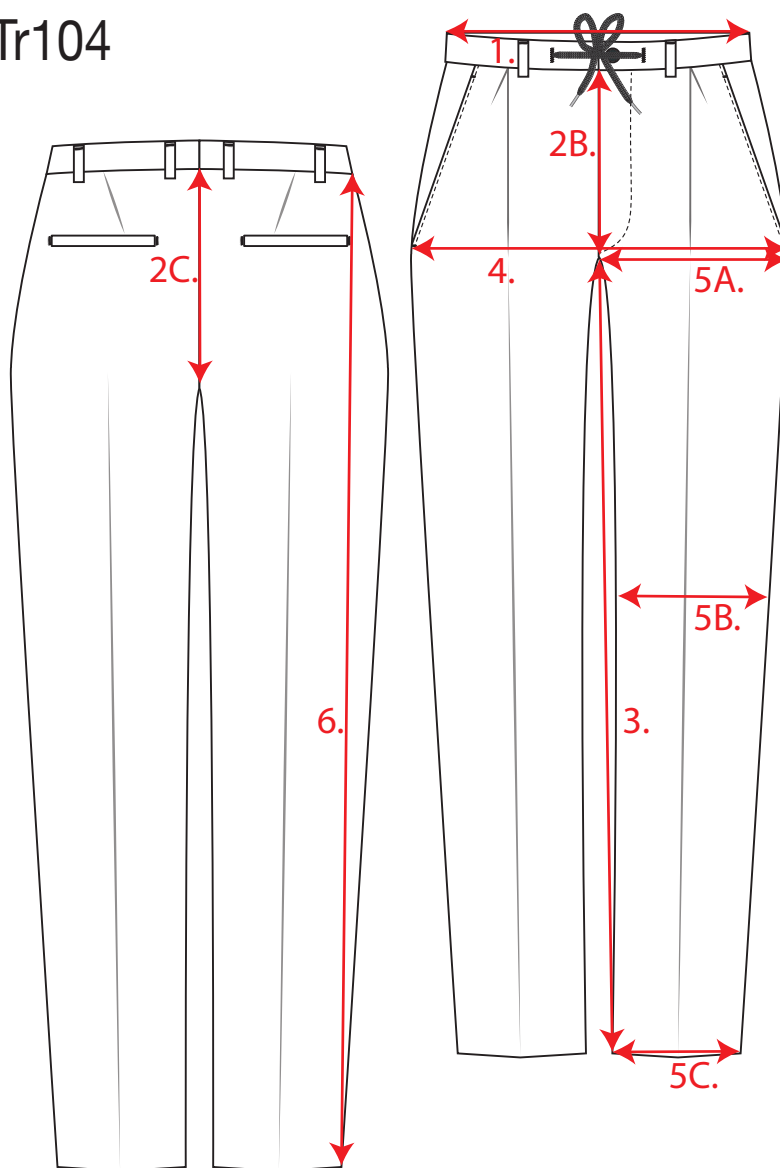

GOOD MANNERS

Tr104

Size chart		44	46	48	50	52	54	56	58	60	62	64
Waist	1.	38,5	40,5	42,5	44,5	46,5	48,5	50,5	52,5	54,5	56,5	58,5
Total rise height	2A											
Front rise height	2B	20,2	20,8	21,4	22	22,6	23,2	23,8	24,4	25	25,6	26,2
Back rise height	2C	33,2	33,8	34,4	35	35,6	36,2	36,8	37,4	38	38,6	39,2
Inseam	3.	87,5	89,5	91,5	93,5	95,5	97,5	99,5	101,5	103,5	105,5	107,5
Hip	4.	47,5	49,5	51,5	53,5	55,5	57,5	59,5	61,5	63,5	65,5	67,5
Thigh	5A	30	31	32	33	34	35	36	37	38	39	40
Knee	5B	19	20	21	22	23	24	25	26	27	28	29
Bottom	5C	16,5	17	17,5	18	18,5	19	19,5	20	20,5	21	21,5
Lenght outside	6.	100,2	102,8	105,4	108	110,6	113,2	115,8	118,4	121	123,6	126,2

Fitting: **Extra Slim Fit**

Size chart: **Tr104**