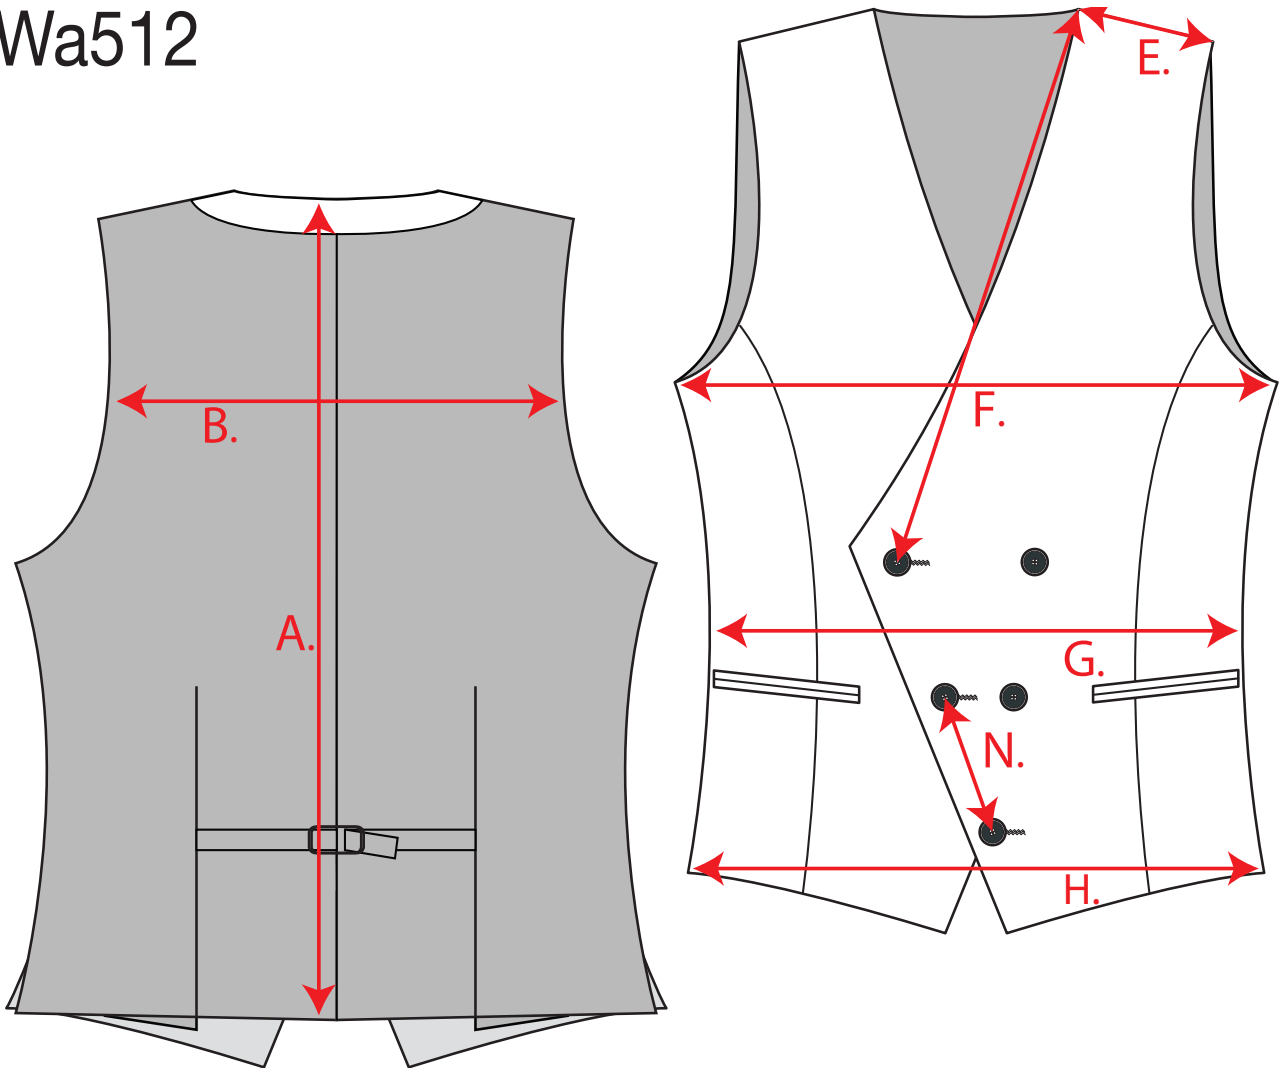

GOOD MANNERS

Wa512

Size chart		44	46	48	50	52	54	56	58	60	62	64
Back length	A.	57	58	59	60	61	62	63	63,5	64	64,5	65
Back width	B.	29,5	30,5	31,5	32,5	33,5	34,5	35,5	36,5	37,5	38,5	39,5
Shoulder	E.	7,7	8	8,3	8,6	8,9	9,2	9,5	9,8	10,1	10,4	10,7
Chest	F.	45,5	47,5	49,5	51,5	53,5	55,5	57,5	59,5	61,5	63,5	65,5
Waist	G.	42	44	46	48	50	52	54	56	58	60	62
Hip	H.											
Body shape	J.											
Distance to 1ste button	L.											
Between buttons	N.				7							

Fitting: **Extra Slim Fit**

Size chart: **Wa512**