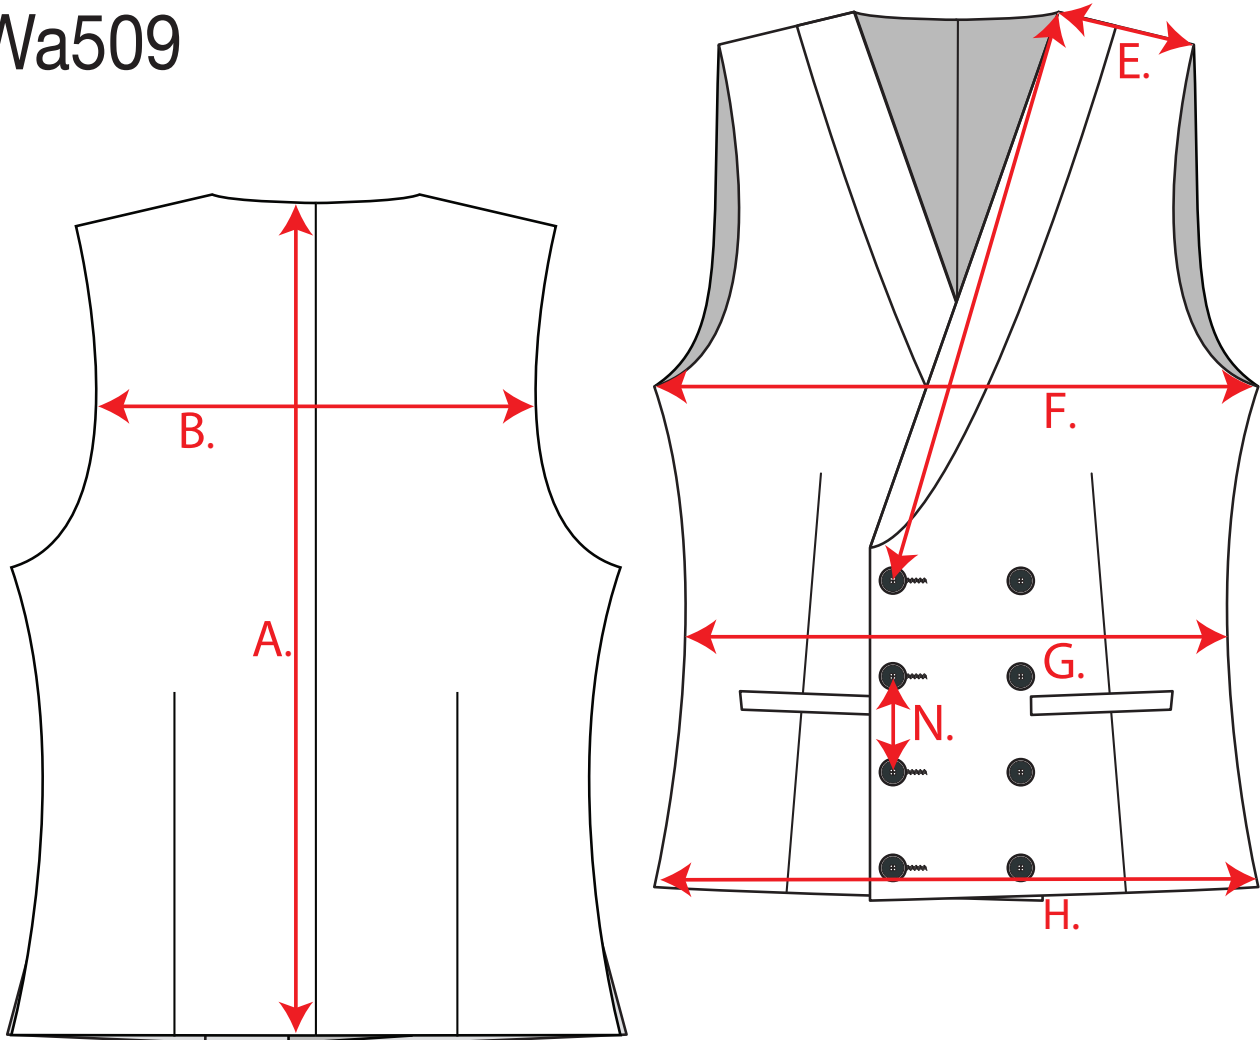

## Wa509

Size chart		44	46	48	50	52	54	56	58	60	62	64
Back length	A.	57	58	59	60	61	62	63	63,5	64	64,5	65
Back width	B.	29,5	30,5	31,5	32,5	33,5	34,5	35,5	36,5	37,5	38,5	39,5
Shoulder	E.	7,7	8	8,3	8,6	8,9	9,2	9,5	9,8	10,1	10,4	10,7
Chest	F.	45,5	47,5	49,5	51,5	53,5	55,5	57,5	59,5	61,5	63,5	65,5
Waist	G.	42	44	46	48	50	52	54	56	58	60	62
Hip	H.											
Body shape	J.											
Distance to 1ste button	L.											
Between buttons	N.				6,4							

Fitting: **Extra Slim Fit**

Size chart: **Wa509**