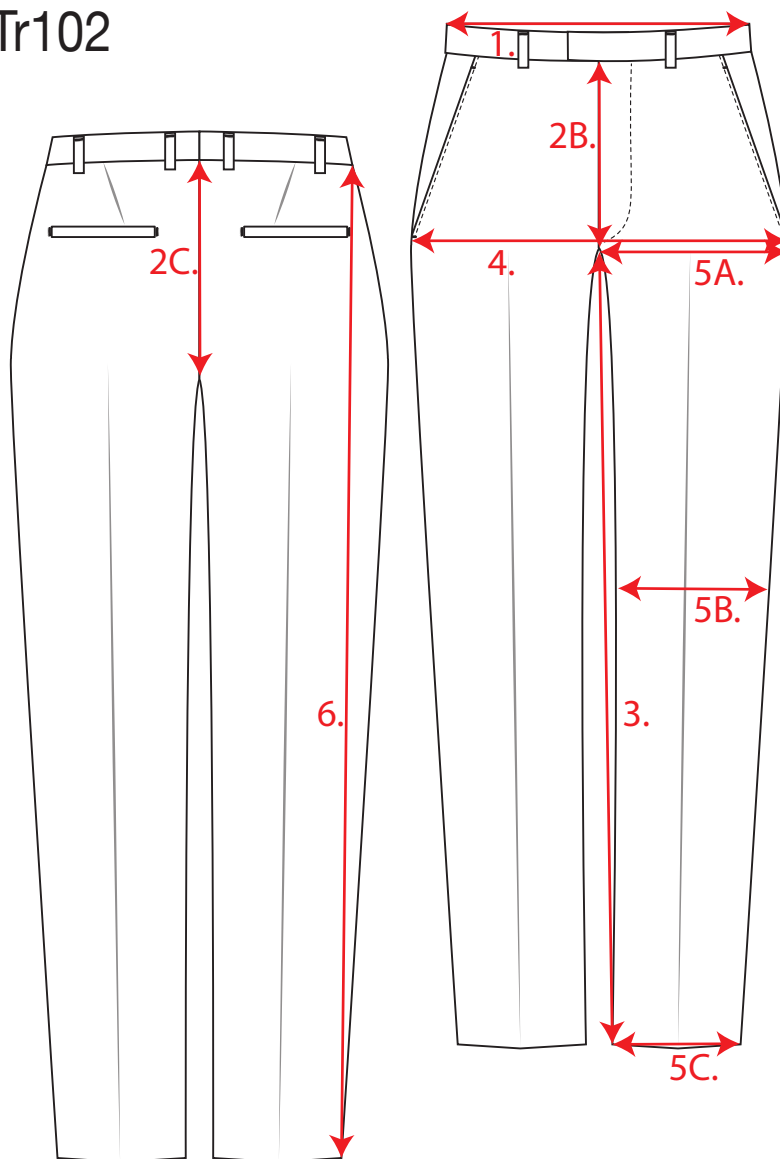

GOOD MANNERS

Tr102

Size chart		44	46	48	50	52	54	56	58	60	62	64
Waist	1.	38,5	40,5	42,5	44,5	46,5	48,5	50,5	52,5	54,5	56,5	58,5
Total rise height	2A											
Front rise height	2B	20,2	20,8	21,4	22	22,6	23,2	23,8	24,4	25	25,6	26,2
Back rise height	2C	33,2	33,8	34,4	35	35,6	36,2	36,8	37,4	38	38,6	39,2
Inseam	3.	87,5	89,5	91,5	93,5	95,5	97,5	99,5	101,5	103,5	105,5	107,5
Hip	4.	47,5	49,5	51,5	53,5	55,5	57,5	59,5	61,5	63,5	65,5	67,5
Thigh	5A	30	31	32	33	34	35	36	37	38	39	40
Knee	5B	19	20	21	22	23	24	25	26	27	28	29
Bottom	5C	16,5	17	17,5	18	18,5	19	19,5	20	20,5	21	21,5
Lenght outside	6.	100,2	102,8	105,4	108	110,6	113,2	115,8	118,4	121	123,6	126,2

Fitting: **Extra Slim Fit**

Size chart: **Tr102**