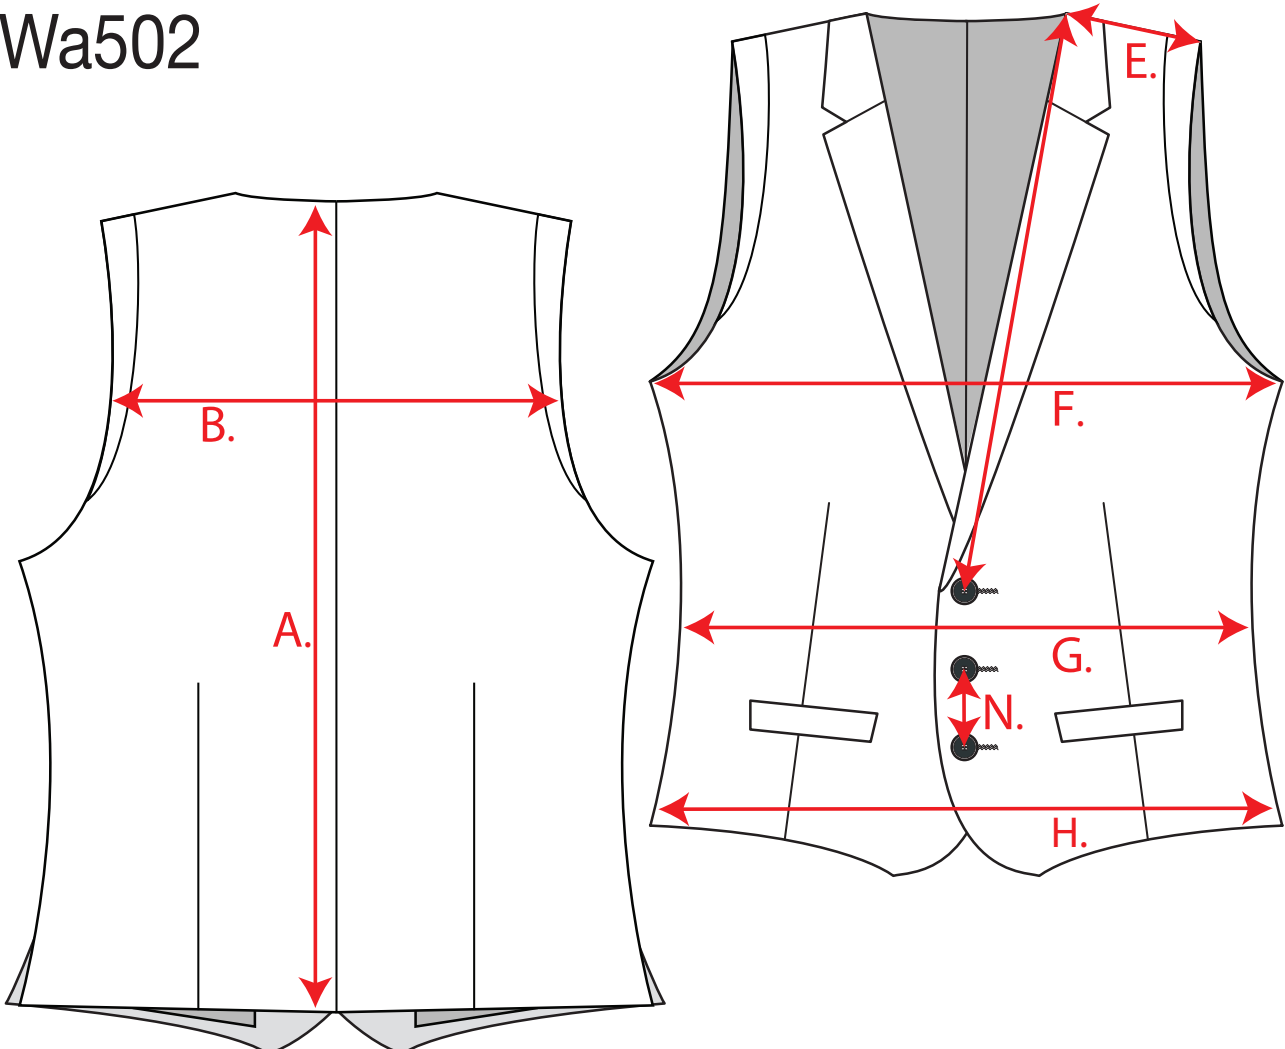

GOOD MANNERS

Wa502

Size chart		44	46	48	50	52	54	56	58	60	62	64
Back length	A.	57	58	59	60	61	62	63	63,5	64	64,5	65
Back width	B.	32,5	33,5	34,5	35,5	36,5	37,5	38,5	39,5	40,5	41,5	42,5
Shoulder	E.	10,1	10,4	10,7	11	11,3	11,6	11,9	12,2	12,5	12,8	13,1
Chest	F.	47,5	49,5	51,5	53,5	55,5	57,5	59,5	61,5	63,5	65,5	67,5
Waist	G.	43	45	47	49	51	53	55	57	59	61	63
Hip	H.											
Body shape	J.											
Width to 1ste button	L.				40							
Between buttons	N.				6,4							

Fitting: **Slim Fit**

Size chart: **Wa502**