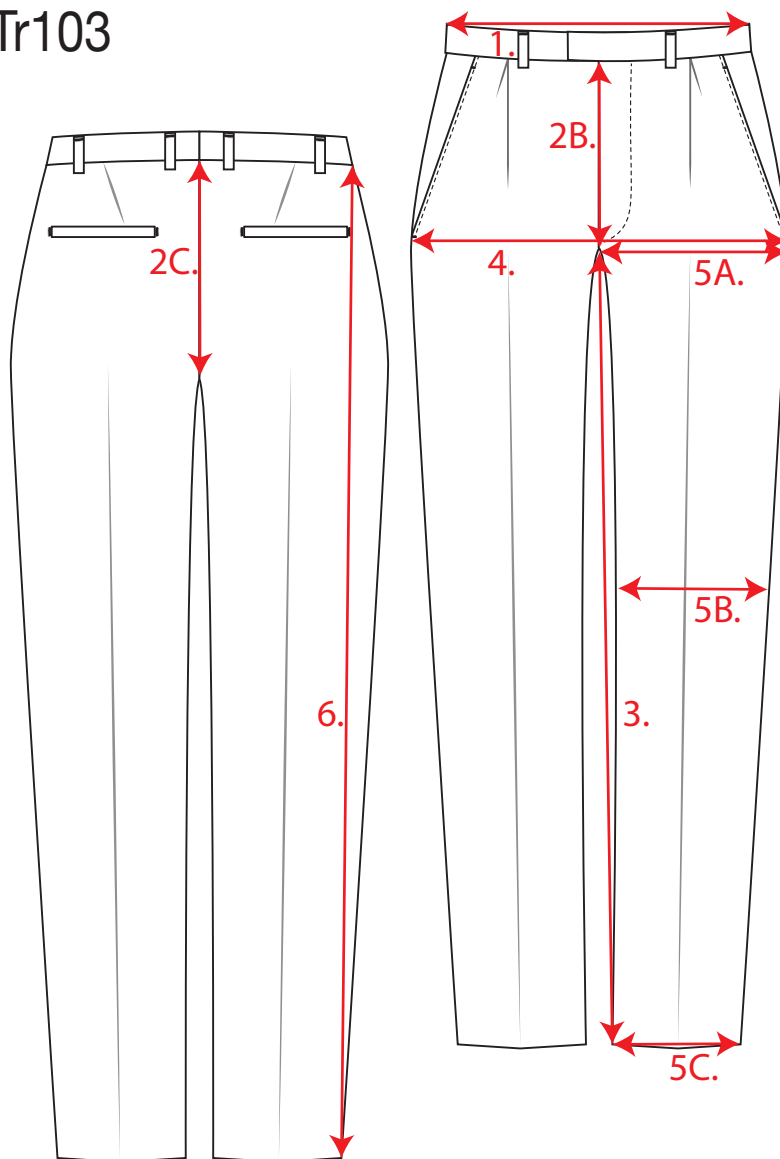

# GOOD MANNERS

Tr103

Size chart		44	46	48	50	52	54	56	58	60	62	64
Waist	1.	38,5	40,5	42,5	44,5	46,5	48,5	50,5	52,5	54,5	56,5	58,5
Total rise height	2A											
Front rise height	2B	20,2	20,8	21,4	22	22,6	23,2	23,8	24,4	25	25,6	26,2
Back rise height	2C	33,2	33,8	34,4	35	35,6	36,2	36,8	37,4	38	38,6	39,2
Inseam	3.	87,5	89,5	91,5	93,5	95,5	97,5	99,5	101,5	103,5	105,5	107,5
Hip	4.	47,5	49,5	51,5	53,5	55,5	57,5	59,5	61,5	63,5	65,5	67,5
Thigh	5A	30	31	32	33	34	35	36	37	38	39	40
Knee	5B	19	20	21	22	23	24	25	26	27	28	29
Bottom	5C	16,5	17	17,5	18	18,5	19	19,5	20	20,5	21	21,5
Lenght outside	6.	100,2	102,8	105,4	108	110,6	113,2	115,8	118,4	121	123,6	126,2

Fitting: **Extra Slim Fit**

Size chart: **Tr103**